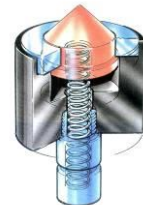

Art.-Nr. 052093

GYSMETER

Das GYSMETER-Messwerkzeug der neuesten Generation mit Digitalanzeige ermöglicht die schnelle und präzise Erfassung der Fahrzeuggeometrie.

Die extrem einfache Bedienung ermöglicht die Durchführung der Messungen durch einen einzigen Techniker.

Gysmeter : Art.-Nr. 052093

Lieferumfang : 1 Wandhalter, 2 Magnethalterungen,
2 Befestigungsstäbe, 3 Maßstäbe, 31 Messbuchse und Messspitzen.

Vorteile

- **Schnelles und einfaches Messen**
- **Einzigartige, patentierte Magnetfixierung**
- **Leichtgewichts-Messarm** mit Digitalanzeige.
- ermöglicht freie oder vergleichende Messungen von 400 bis 2650 mm, ohne Fahrzeugteile demontieren zu müssen.
- Betrieb mit 2 x 1,5V AA Batterien
- Einsatz an Fahrzeugen in folgenden Positionen: